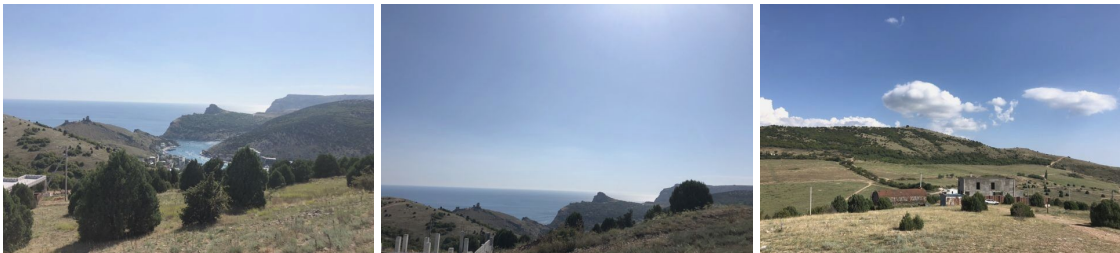

Продается собственный участок с видом на море и горы в г. Севастополь, Балаклава, ДСК "Балаклавец", Фортификационная 134/184 44.496348, 33.620222\n\nДо центра Балаклавы 10-15 мин на авто, до моря пешком около 30-40 мин. Удобный подъезд.\n\nВсе документы готовы на переоформление в любой момент (украинский госакт, кадастровый паспорт РФ).\n\nТОРГ!!

none

МКР: Балаклава

Адрес:

Фортификационная
улица

19 Ноября 2019
№3862752

Сельхозназначения (СНТ, ДНП), 6.00 сот.

2 000 000 руб.

Продажа участка с шикарным видом с одной стороны на Балаклаву, с другой стороны на долину. Активно застраиваемый кооператив, несколько соседей уже ввели построенные дома в эксплуатацию, до асфальтированной дороги 80 метров, электричество уже в кооперативе, остальные коммуникации в процессе прокладки.

Балаклава

МКР: Балаклава

Адрес:

18 Ноября 2019
№21194191

Сельхозназначения (СНТ, ДНП), 4.80 сот.

1 000 000 руб.

Продам участок с недостроенным домом в 3 км от Балаклавы.\n\nОбъем завезенного стенового камня (Инкерман) 20м3.\n\nЭлектричество есть.\n\nВода - в перспективе.\n\nЕсть возможность выкупить совместно с соседним участком для расширения территории.\n\nВ собственности. Без обременений.\n\nСевастополь, Балаклавский район, Балаклавский муниципальный округ, село Оборонное, СТ Таврида\n\nКоординаты: 44.515587, 33.652163\n\nКад. № 91:01:016001:135\n\nБез посредников.\n\nДополнительная информация по телефону.\n\nВозможности просматривать сообщения не имею.\n\nКонтактное лицо: Федор Леонтьевич

none

МКР: Балаклава

Адрес:

18 Ноября 2019
№4290275

Поселений (ИЖС), 10.00 сот.

2 100 000 руб.