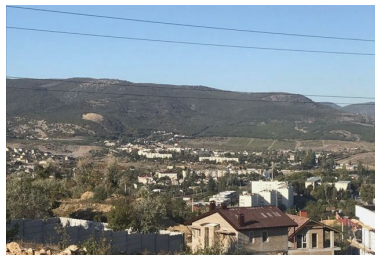

Севастополь
МКР: Балаклава
Адрес: Солнечная улица
15

15 Ноября 2019
№21260688

Поселений (ИЖС), 5.00 сот.

1 000 000 руб.

В Продаже кусочек земли размером 5 соток, почти ровный. Район Кадыковки. Свет по границе участка. Асфальтированный подъезд. Тихое, уютное место. Вблизи школа и садик. Для постройки дома

Севастополь
МКР: Балаклава
Адрес: Фонтанный
переулок

14 Ноября 2019
№21281922

Поселений (ИЖС), 6.00 сот.

1 500 000 руб.

Продам участок в шикарном месте Балаклавы. Вокруг живут люди. До набережной 10 минут. Рядом улица Богдана Хмельницкого. Остановка, школы и Садики на улице Новикова. Бизнес центр и транспортная развязка с магазинами, рынками, банками в Кадыковке. Рядом Золотая Балка по улице Крестовского. На Строительной есть загс, если кому нужно создать семью побыстрому.