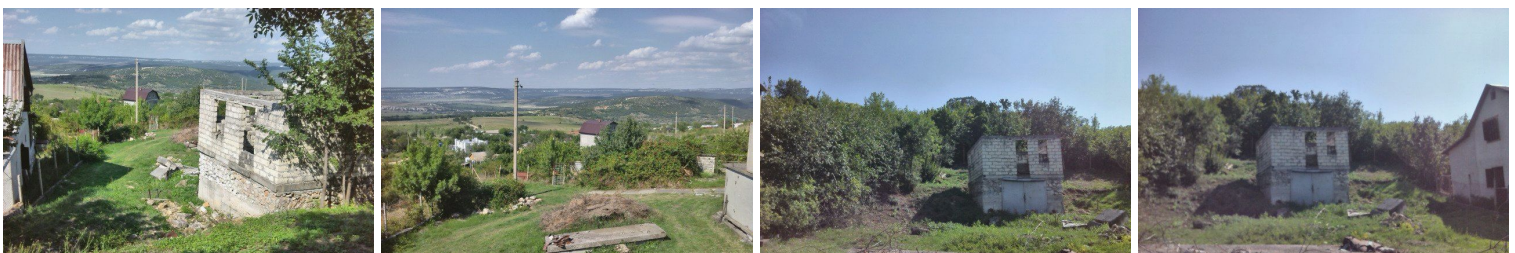

none

МКР: Балаклава

Адрес:

18 Ноября 2019
№4290275

Поселений (ИЖС), 10.00 сот.

2 100 000 руб.

Продается участок правильной формы, ровный, с двумя подъездами к участку. На участке стоит маленький строительный вагончик, есть технический колодец. Свет 15 киловатт проведен. С одной стороны поставлен еврозабор и подготовлен для установки ворот. Свежий воздух, тихое место. До общественного транспорта 10 минут ходьбы, магазины, школы, детские сады и знаменитая Балаклавская чебуречная. Асфальтированная дорога до участка идет грунтовая дорога 100 метров. Уникальное место, СПЕШИ посмотреть. ЗВОНИ договоримся