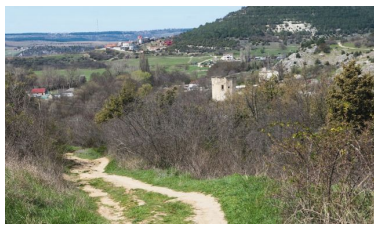

Поселений (ИЖС), 5.00 сот.

ИЖС, участок практически ровный с видом на Балаклавскую бухту. Активно застраиваемый район. Находится на возвышенности недалеко от городской суеты. Звоните, покажу, договоримся

1 500 000 руб.

Севастополь
МКР: Балаклава
Адрес: Снайперская
улица

13 Ноября 2019
№21280569