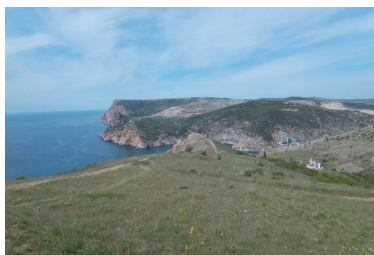

Сельхозназначения (СНТ, ДНП), 7.00 сот.

1 500 000 руб.

Земельный участок в с.Черноречье для «Ведения садоводства – код 13.2.» в ближайшем пригороде Севастополя, село Черноречье (Верхнее), кадастровый квартал 91:01:018001. Участок ровный, частично есть деревья. Право собственности получено в 2017 году, распоряжением Правительства Севастополя. Инфраструктура в шаговой доступности, электричество технические условия, подключение 2018г., газификация запланирована на 2018-2019г. Живописное место вдоль тропы в Чернореченский каньон. Очаровательный панорамный вид на долину и окружающие горы, прекрасный микроклимат, чистейший горный воздух, грибной лес, много можжевельника и сосны. До реки Чёрной 250-300м. В тоже время хорошая транспортная доступность, до центра Севастополя 20 минут на автомобиле.

село Черноречье
МКР: Балаклава
Адрес:

13 Ноября 2019
№3826339