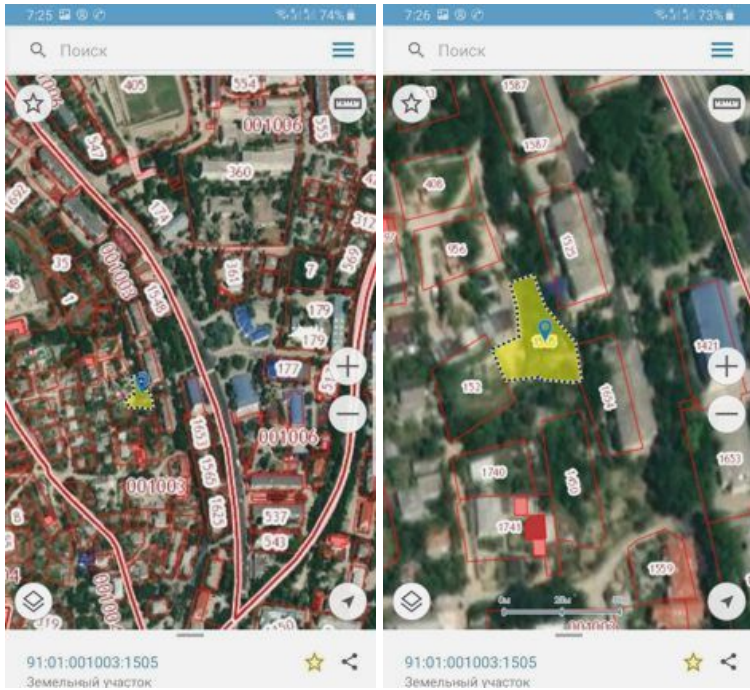

Сельхозназначения (СНТ, ДНП), 10.00 сот.

490 000 руб.

Я Собственник. Отличный вариант! В черте города! Район Фиолент. Документы РФ. Собственность 10 соток. Участок ровный, квадратной формы ("угловой" подъезд с двух сторон). Сейчас коммуникации не проведены к участку, но в СНТ есть электричество, вода скважина. Хорошие перспективы развития района. Кадастровый номер — 91:02:006016:112

none
МКР: Балаклава
Адрес:

12 Ноября 2019
№3281879