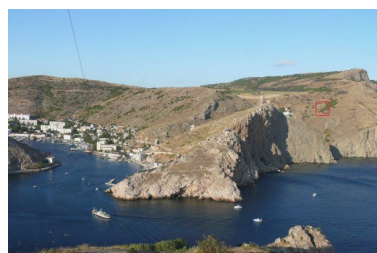

Поселений (ИЖС), 8.00 сот.

2 500 000 руб.

Участок для ИЖС с видом на Золотую балку. Улица Склонная в Балаклаве. Вторая линия от автодороги Севастополь-Балаклава

Севастополь
МКР: Балаклава
Адрес: Склонная улица

21 Ноября 2019
№21277465