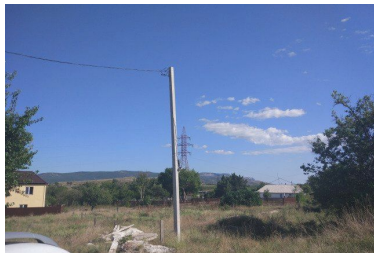

Поселений (ИЖС), 5.00 сот.

Продаю участок, ровный свет вода есть. Видовое место. Экологически чистый район. До моря 1 час пешком. До остановки, магазинов 10 минут пешком. Рядом садики, школы. Набережная в 5 минутах на автобусе. Спешите, эксклюзивное предложение.

1 400 000 руб.

Севастополь
МКР: Балаклава
Адрес: Снайперская
улица

13 Ноября 2019
№21245329