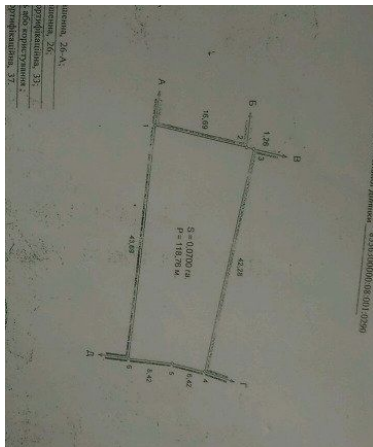

Поселений (ИЖС), 8.00 сот.

3 250 000 руб.

Видовой участок в Центре Балаклавы, коммуникации рядом, в массиве жилой застройки. Круговой обзор. Инфраструктура в пошаговой доступности.

Севастополь
МКР: Балаклава
Адрес: Солнечная улица
15

15 Ноября 2019
№21260688