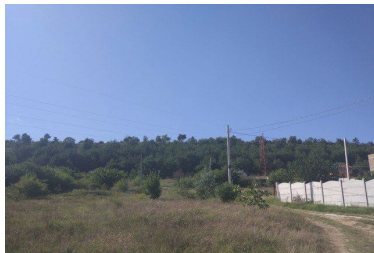

Поселений (ИЖС), 5.00 сот.

Продаю участок, ровный свет вода есть. Видовое место. Экологически чистый район. До моря 1 час пешком. До остановки, магазинов 10 минут пешком. Рядом садики, школы. Набережная в 5 минутах на автобусе. Спешите, эксклюзивное предложение.

1 400 000 руб.

Севастополь
МКР: Балаклава
Адрес: Снайперская
улица

13 Ноября 2019
№21245329